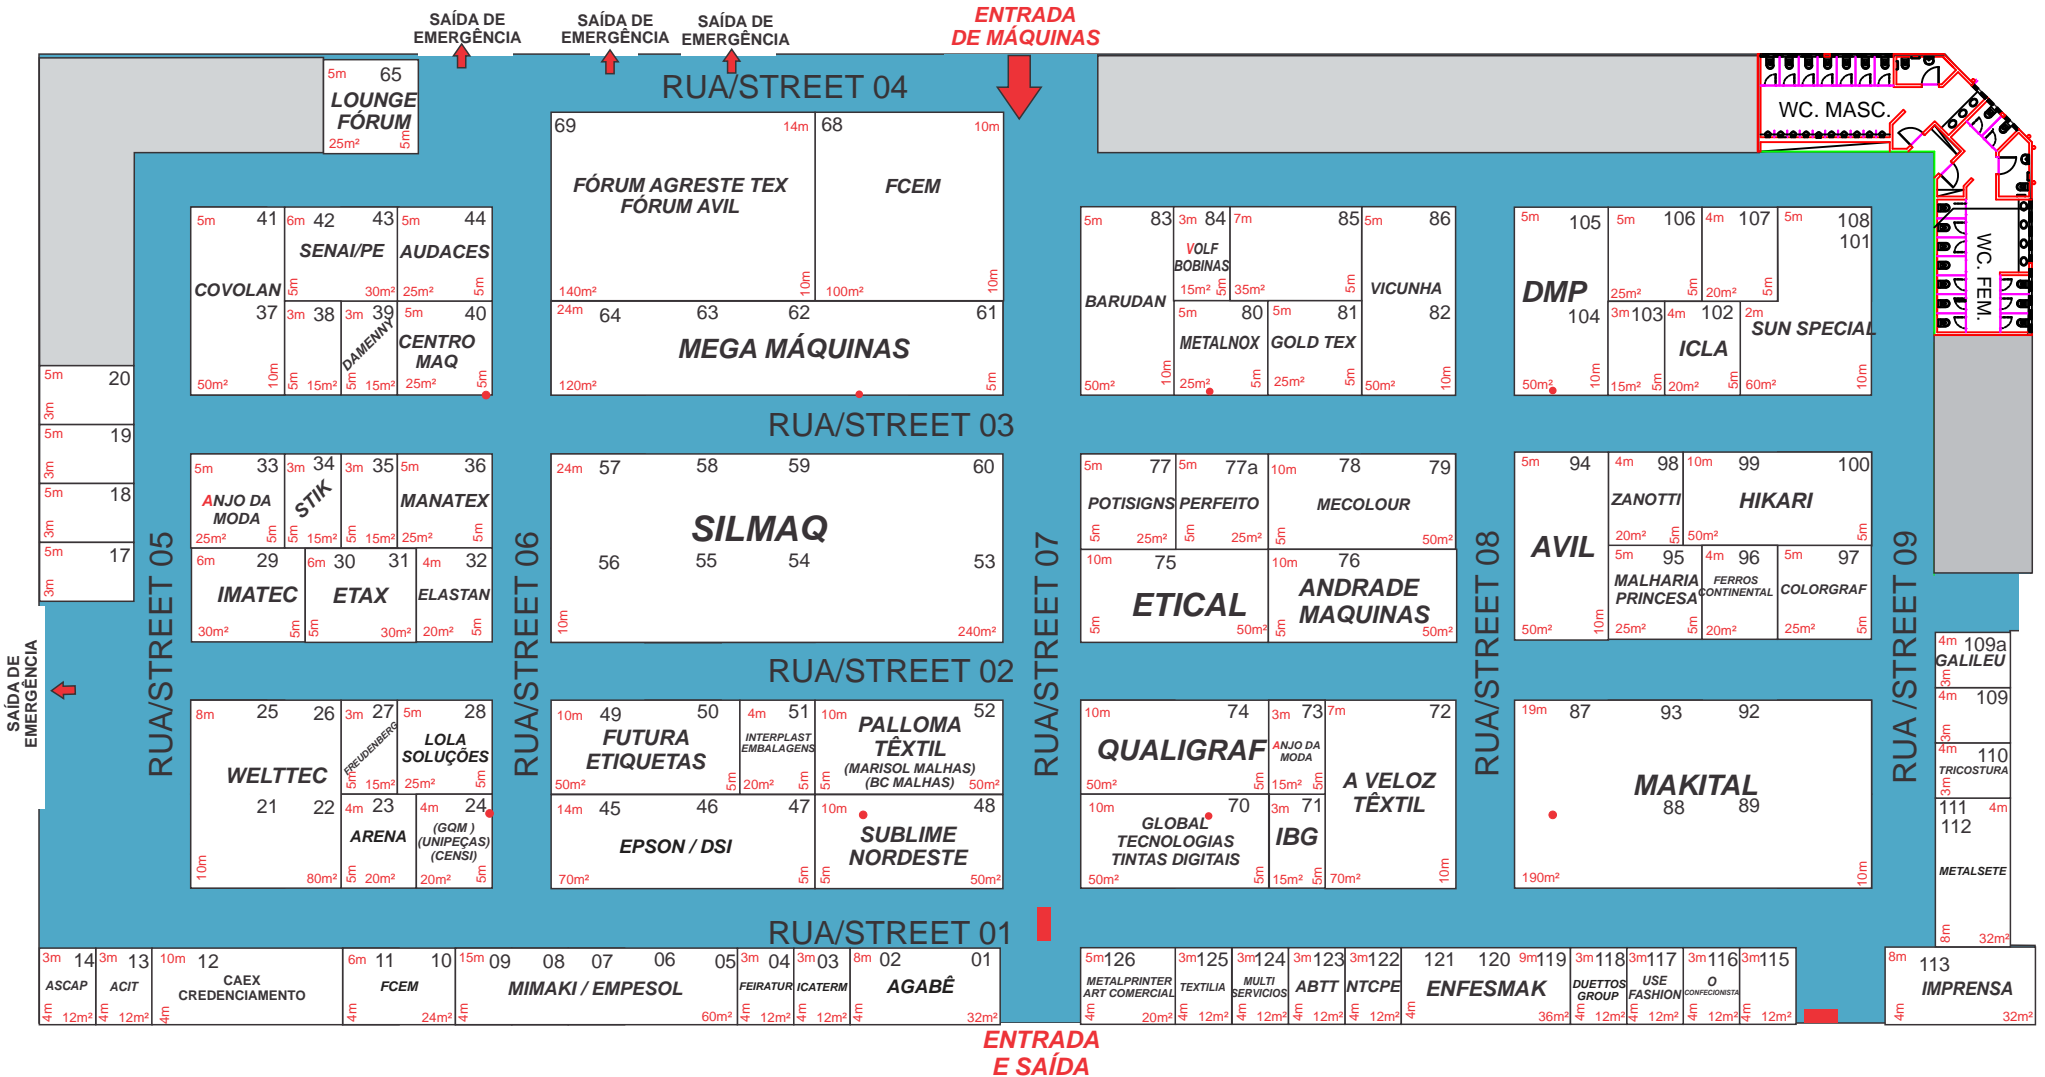

AGRESTE TEX 2019

Feira de Máquinas,
Serviços e Tecnologia
para a Indústria Têxtil

19 a 22 de março
March 19-22
16 às 22 horas 4pm to 10pm
POLO CARUARU-PE
Informações: *Information:*
www.agrestetex.com.br