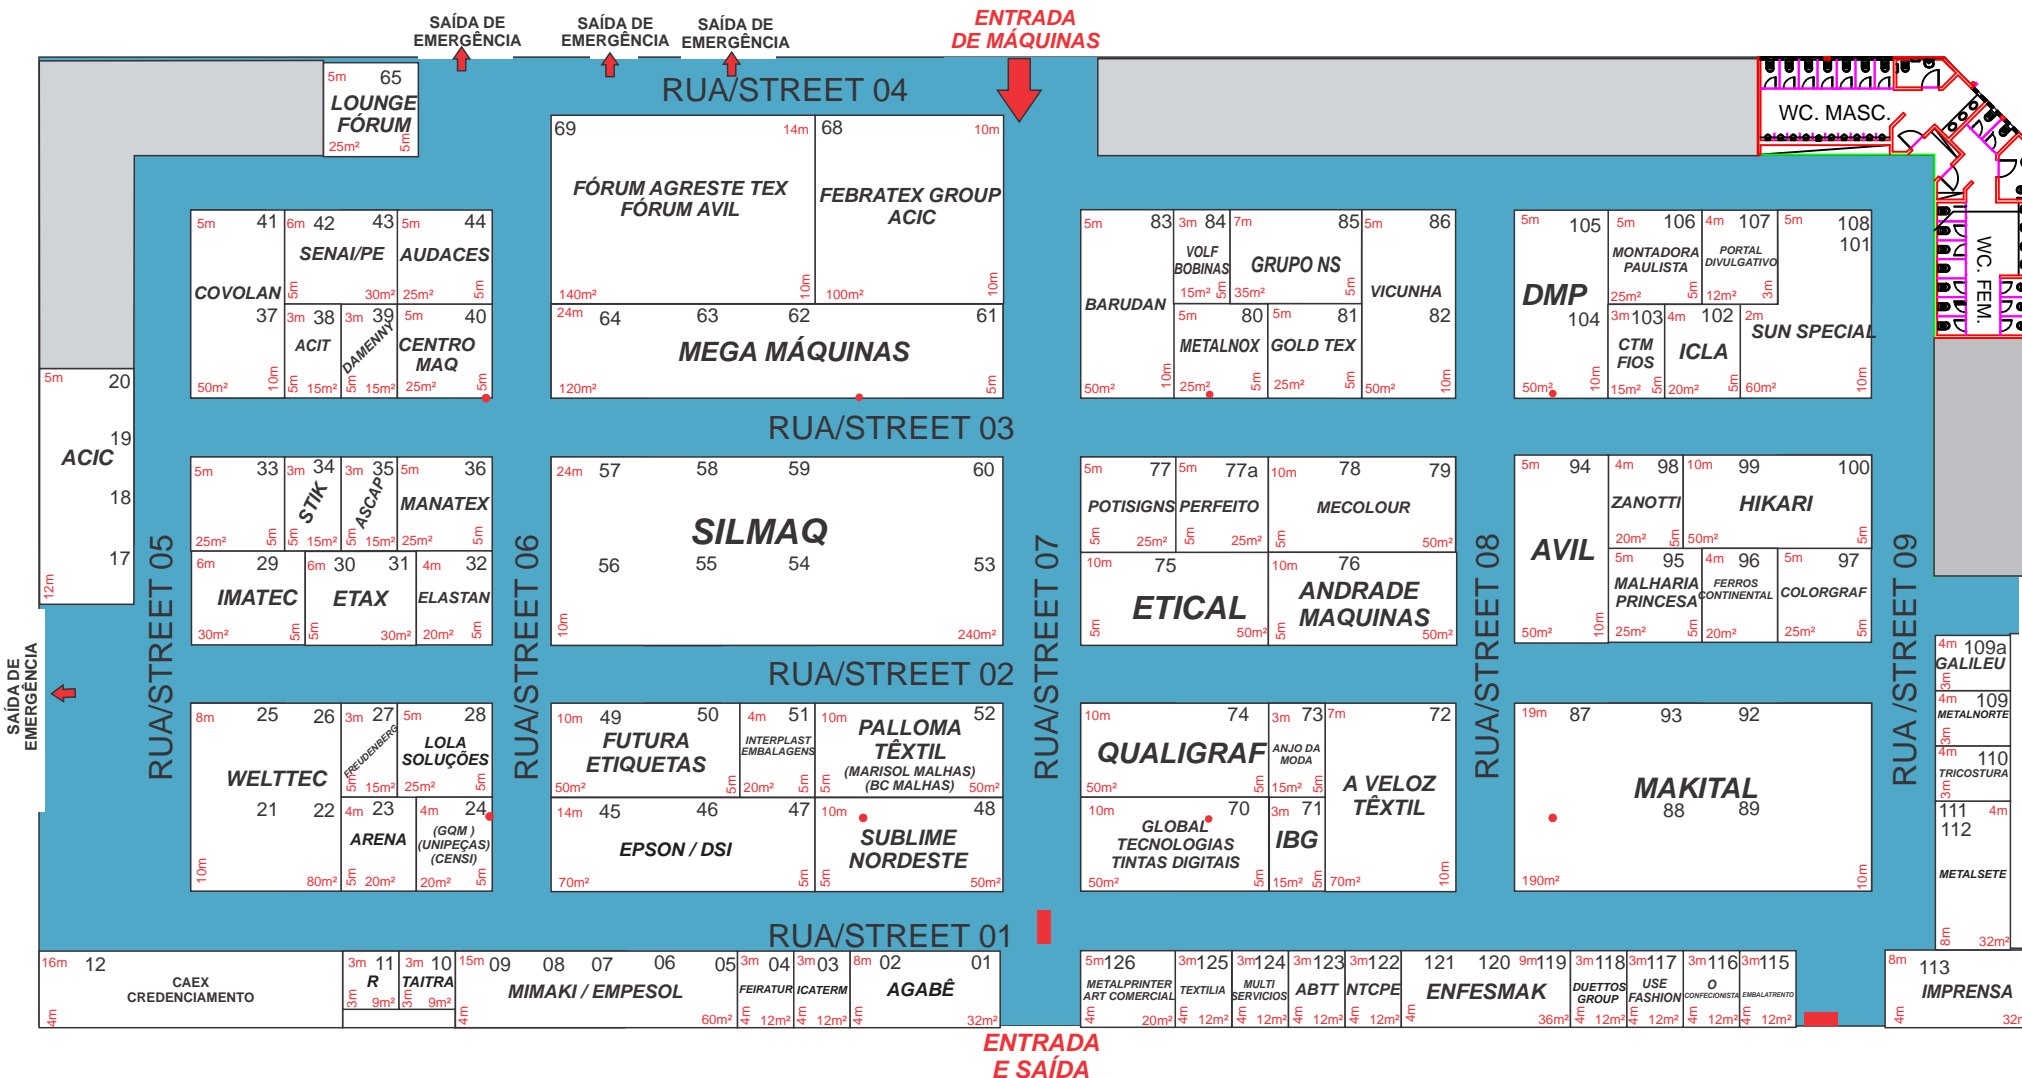

AGRESTE TEX 2019

Feira de Máquinas,
Serviços e Tecnologia
para a Indústria Têxtil

19 a 22 de março
March 19-22
16 às 22 horas 4pm to 10pm
POLO CARUARU-PE
Informações: *Information:*
www.agrestetex.com.br